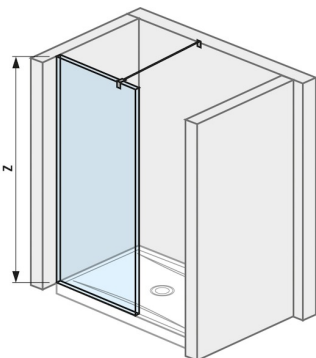

Üvegfal walk-in zuhanytálcháoz 1000x800 mm

Alkalmas:: Zuhanytálca

Színek és opciók

H2694280026681 Ezüst/átlátszó üveg

Méretek

Hossz: 984 mm.

Súly: 2000 mm.

Adjon modern és kivételes megjelenést fürdőszobájának a Pure üvegfallal. Az üvegfal 1000 x 800 mm méretű zuhanytálca számára készült. Speciális üvegeket a 8 mm vastag JIKA Perla Glass felületkezeléssel többféle formára hajtogathat, így a zuhanyfelület tökéletesen kihasználja fürdőszobája lehetőségeit. A zuhany építése Pure szemüveggel gyerekjáték. A terméket az oldalprofilal és a rugótaggal együtt szállítjuk. 5 év garancia biztosított. Az Európai Unióban készült