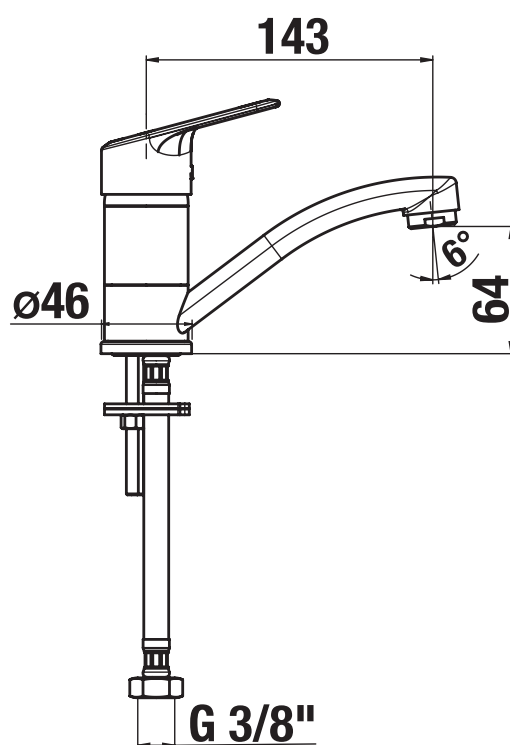

Egykaros mosogató csaptelep, 143 mm-es elfordítható kifolyóval, króm

Alkalmazás: Mosogató
 Beszerelés típusa: Mosdóperemre szerelhető
 Csaptelep típusa: Egykaros
 Megmunkálás: Króm
 Áramlási sebesség (l/min - 3 bar): 5

Technikai rajzok

A 'TALAS' csaptelepek kiváló áron képviselnek magas minőséget. A króm bevonatú csaptelepek a karakteres fogantyúval különleges kinézetet kölcsönöznek a konyha berendezésnek. Az egykaros konyhai csaptelep 143 mm-es kifolyóval kiváló minőségű kerámia patronnal (Ø 35 mm) és Neoperl szűrőfejjel van ellátva, amelynek átfolyási sebessége 5 l/perc. Ezen csaptelepek előnye, hogy különböző áramlási sebességű levegőztető szűrőfejjel rendelhetők. A csaptelep felületére és a kerámia patronra 5 év garancia érvényes.