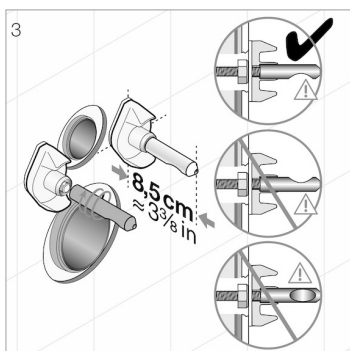

#### Kompatibilis

H820423 Fali WC, zárt öblítőperemmel, mélyöblítéssel, vízszintes lefolyóval

H830421 Fali bidé

H820714 Fali WC, perem nélküli, vízszintes kifolyás

H831712 Fali bidé, nyitott csaplyukkal, lyukakkal/ nélkül vízbevezetéshez

H820610 Fali WC, zárt öblítőperemmel, mélyöblítéssel

H830612 Fali bidé, nyitott csaplyukkal, lyukakkal/ nélkül vízbevezetéshez

H823382 Fali WC, nyílt öblítőperemmel, mélyöblítéssel, vízszintes lefolyóval, kompakt verzió