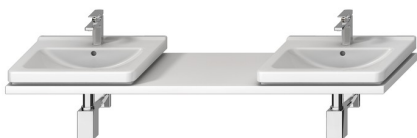

Mosdótartó lap, 1 kivágással (bal/jobb oldalon), méretre rendelhető 135-220 cm, Cubito 45-75 cm mosdóhoz, konzolok nélkül

### Kompatibilis

H41J424 Alsószekrény mosdótartólap alá, 1 fiókkal, 64 cm

A maximális helykihasználás érdekében praktikus megoldást kínálnak a 'CUBITO' sorozat méretre gyártott elemei. A mosdótartó lap 1350-2200 mm méretben rendelhető, és 'CUBITO' mosdókkal (450-750 mm) kombinálható. A fehér vagy tölgy változatban kapható mosdópultot a kivitelező igény szerinti hosszra vághatja. Javasolt a pultot állítható lábakkal, vagy beépített mosdószekrényekkel kombinálni. A mosdó kivágás a jobb vagy bal oldalon található. A termékre 2 év garancia érvényes, Csehországban kerül gyártásra.