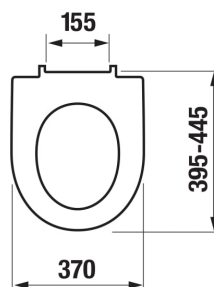

LYRA PLUS

WC ülőke fedéllel, acél zsanérokkal, duroplast

MÉRETEK

Hossz	445 mm
Szélesség	370 mm
Súly	20 mm

SZÍNEK ÉS OPCIÓK

TECHNIKAI RAJZOK

JELLEMZŐI

A 'LYRA PLUS' széria szinonimája a harmónikus formáknak és klasszikus vonaloknak. A 'LYRA PLUS' WC ülőke duroplast fedéllel és fém zsanérokkal kombinálható az azonos nevű szériába tartozó álló és fali WC-kkel. A magas minőségű duroplast anyagnak köszönhetően az ülőke könnyen tisztítható, valamint a "Click" rendszerrel gyorsan össze- és szét szerelhető. A termékre 5 év garancia érvényes.

Alkalmas:: WC

Forma: **Kerek**

Hosszúság (col): **17 1/2"**

Magasság (mm): **13/16"**

Quick release

Szélesség (col): **14 9/16"**

Zsanér anyaga: **Rozsdamentes acél**

KOMPATIBILIS

Fali WC, nyílt
öblítőperemmel,
mélyöblítéssel, vízszintes
lefolyóval, kompakt verzió

H823382###0001

Fali WC, nyílt
öblítőperemmel,
mélyöblítéssel, vízszintes
lefolyóval

H823380###0001

Fali WC, öblítőperem
nélkül, mélyöblítéssel,
vízszintes lefolyóval