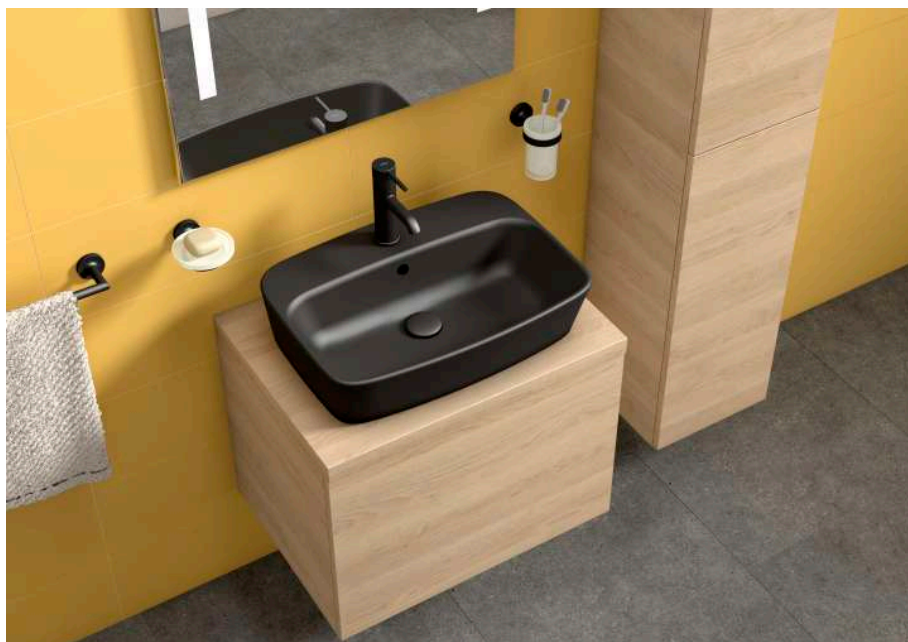

KOMPATIBILIS

Fali WC, nyílt
öblítőperemmel,
mélyöblítéssel, vízszintes
lefolyóval, kompakt verzió

H823382###0001

Fali WC, nyílt
öblítőperemmel,
mélyöblítéssel, vízszintes
lefolyóval

H823380###0001

Fali WC, öblítőperem
nélkül, mélyöblítéssel,
vízszintes lefolyóval

H821384###0001

Lyra plus

A Lyra Plus fürdőszoba sorozat a JIKA egyik legnépszerűbb szériája. Az anyagok és színek kialakítása a fürdőszobák világának aktuális trendjeire reagál.

BESZERELÉSI ÉS HASZNÁLATI ÚTMUTATÓK

Beépítési útmutató

Pótalkatrészek kézikönyve