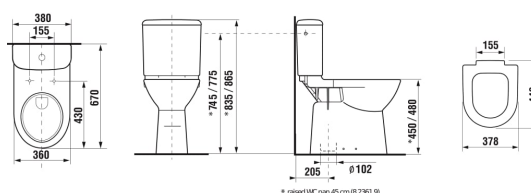

SZÍNEK ÉS OPCIÓK

TECHNIKAI RAJZOK

JELLEMZŐI

Letisztult vonalak és finoman lekerekített élek jellemzik a 'Deep by JIKA' sorozatot. A széria minden eleme a modern formák és egyedi részletek kombinációja. Az álló WC 48 cm-es megemelt ülés magasságával nem csak az idősebb generációnak, hanem a mozgásukban korlátozott felhasználóknak is kényelmes felhasználást biztosít. A WC mély öblítésű, nyílt öblítőperemmel és függőleges kivezetéssel. A termék nem tartalmazza az öblítőtartályt, és az ülőkét fedéllel. A JIKA kerámia termékekre 10 év garancia érvényes.

Alkalmas mozgáskorlátozott személyek számára

Beszereles típusa: **Álló**

Forma: **Kerek**

Hosszúság (col): **26 3/8"**

Lefolyó típusa: **Alsó/Függőleges**

Magasság (mm): **18 7/8"**

Perem típusa: **Nyitott**

Rögzítő szett: **Tartozék**

Szélesség (col): **14 3/16"**

Öblítő rendszer: **Mélyöblítésű**