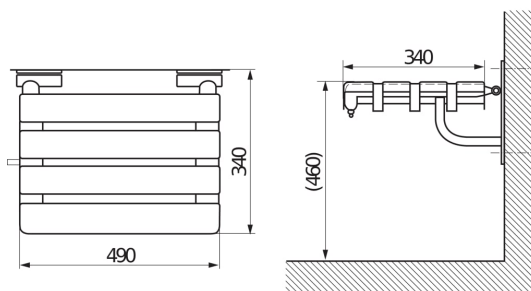

UNIVERSUM

Zuhanykabin ülőke, falra szerelt, felhajtható,
rozsdamentes acél szerkezet/műanyag ülőke

MÉRETEK

Hossz	490 mm
Szélesség	340 mm
Súly	50 mm

SZÍNEK ÉS OPCIÓK

003 Stainless Steel

TECHNIKAI RAJZOK

JELLEMZŐI

Az akadálymentes fürdőszoba kiegészítők közé tartozik a falra rögzített, összecuszkható zuhanyülőke 'UNIVERSUM'. Javasolt az ülőket a zuhanyzó sarkába 460 mm-es magasságban, a saroktól 600 mm-es tengelytávolságra és legfeljebb 750 mm-re a zuhany saroktól elhelyezni, falra szerelt karos kézi zuhanyzóval. Az ülőke rögzítése rozsdamentes acélból, az ülőke pedig műanyagból készül. Az ülőke maximális terhelhetősége 120 kg. Minden 'UNIVERSUM' kiegészítőre 30 év garancia érvényes.

Hosszúság (col): 19 5/16"

Magasság (mm): 1 15/16"

Szélesség (col): 13 3/8"

Universum

Biztonságos fürdőszoba mindenkinek. Szerelje fel fürdőszobáját az Universum sorozat termékeivel ott, ahol szükség van rájuk. A támasztókorlát, a zuhanykormány és a billenő tükrök a named kollekciónak elengedhetetlenek az akadálymentes fürdőszobához.