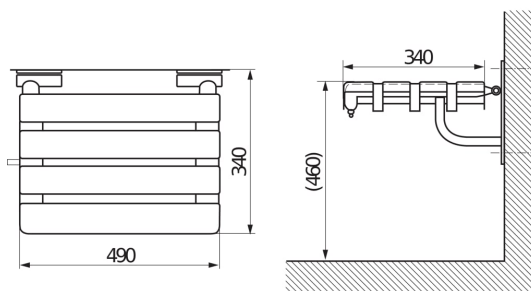

UNIVERSUM

Zuhanykabin ülőke, falra szerelt, felhajtható,
rozsdamentes acél szerkezet/műanyag ülőke

MÉRETEK

Hossz	490 mm
Szélesség	340 mm
Súly	50 mm

SZÍNEK ÉS OPCIÓK

TECHNIKAI RAJZOK

JELLEMZŐI

Az akadálymentes fürdőszoba kiegészítők közé tartozik a falra rögzített, összecukható zuhanyülőke 'UNIVERSUM'. Javasolt az ülőket a zuhanyzó sarkába 460 mm-es magasságban, a saroktól 600 mm-es tengelytávolságra és legfeljebb 750 mm-re a zuhany saroktól elhelyezni, falra szerelt karos kézi zuhanyzóval. Az ülőke rögzítése rozsdamentes acélból, az ülőke pedig műanyagból készül. Az ülőke maximális terhelhetősége 120 kg. Minden 'UNIVERSUM' kiegészítőre 30 év garancia érvényes.

Hossz: 490 mm

Szélesség: 340 mm

Súly: 50 mm

Universum

Biztonságos fürdőszoba
mindenkinek. Szerelje fel
fürdőszobáját az Universum
sorozat termékeivel ott, ahol
szükség van rájuk. A
támasztókorlát, a zuhanykormány
és a billenő tükörök a named
kollekciónál elengedhetetlenek az
akadálymentes fürdőszobához.