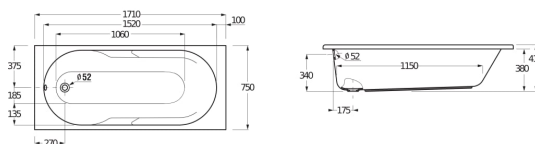

LYRA

Akril kád, 170*75 cm, 180l űrtartalommal, tartó lábbal, lefolyó oldalt

MÉRETEK

Hossz	1700 mm
Szélesség	750 mm
Súly	415 mm

SZÍNEK ÉS OPCIÓK

TECHNIKAI RAJZOK

JELLEMZŐI

A 'LYRA PLUS' széria színimája a harmonikus formáknak és klasszikus vonalaknak. A kád 100%-ban akril anyagú, ami könnyű tisztíthatóságot, kellemes tapintást, valamint jó szigetelést biztosít, illetve ellenáll a UV-sugárzás okozta elszíneződésnek. A 180 liter űrtartalmú 'LYRA PLUS' fürdőkád tartó lábakkal együtt kerül szállításra. Kiegészítőként elérhető a kádakhoz egy fejtámla, mely két színben rendelhető, valamint a káddal azonos anyagból készült elülső és oldalsó panelek. A 'LYRA PLUS' kádakhoz ajánljuk a JIKA üveg paravánjait. A 'LYRA PLUS' fürdőkádakra 5 év garancia érvényes. A termék az Európa Unióban kerül gyártásra.

Hossz: **1700 mm**

Szélesség: **750 mm**

Súly: **415 mm**

Forma: **Szögletes**

Lefolyóval: **Nem tartozék**

Víz térfogata túlfolyóig (l): **180**

KOMPATIBILIS

Elülső panel akril kádhoz,
150*50 cm

H296830###0001

Elülső panel akril kádhoz,
160*56 cm

H296831###0001

Elülső panel akril kádhoz,
170*56 cm

H296832###0001

Oldalpanel akril kádhoz,
70*50 cm

H296838###0001

Oldalpanel akril kádhoz,
70*56 cm