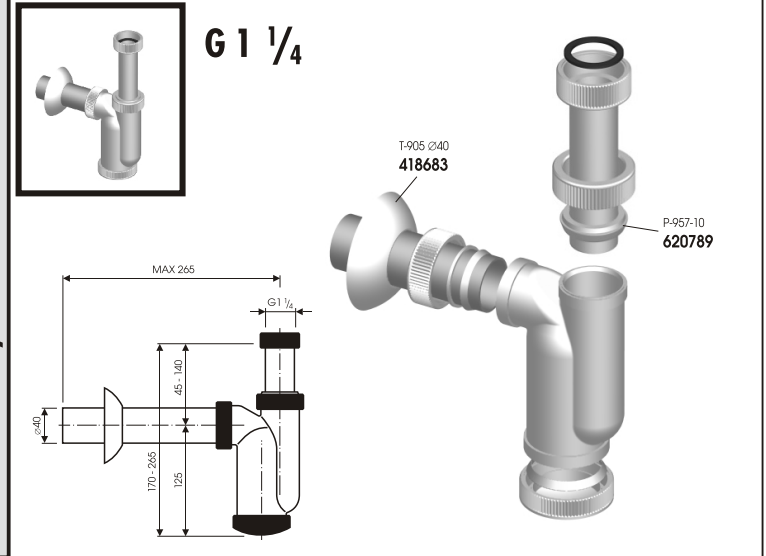

Umývadlové zápachové uzávierky

Umывадловe сифоны, Wash-basin siphons, Waschbeckensiphons, Сифоны для умывальников, Mosdó szifonok, Syfony umywalkowe
Sifoanele de chiuvetă, Сифони за умивалници, Praustuvo sifonai, Praustuvo sifonai, Сифони за лавabo, Sifoni za umivaonik

T-1015/I DN40 621559