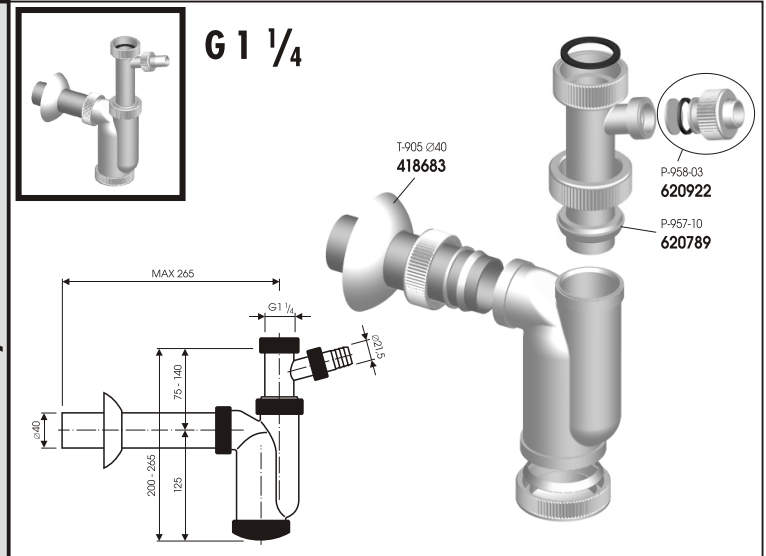

T-1016/I DN40 621560