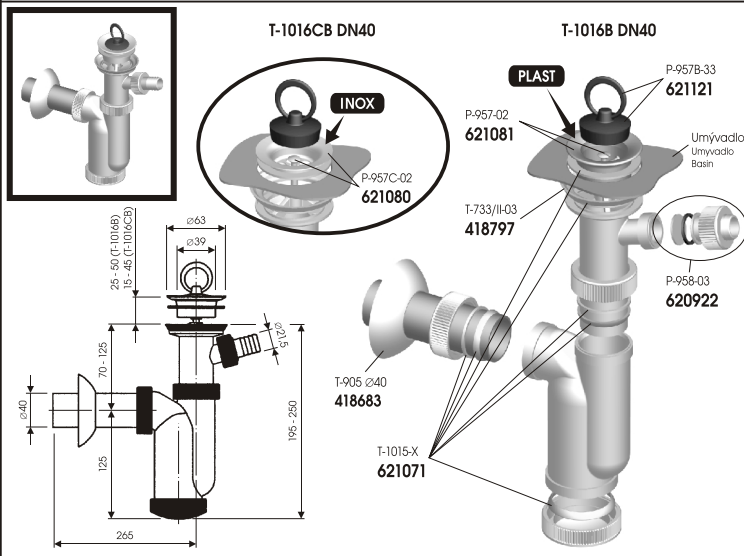

**T-1015B DN40 621357, T-1015CB DN40 621358**

**T-1016B DN40 621359, T-1016CB DN40 621360**

**SAM HOLDING, a.s.**

CIS 03  
SK AA495

www.sam-holding.sk  
Čís. výkresu: NP-1.7060.20/i  
Sklad. čís.: 735-342/8563