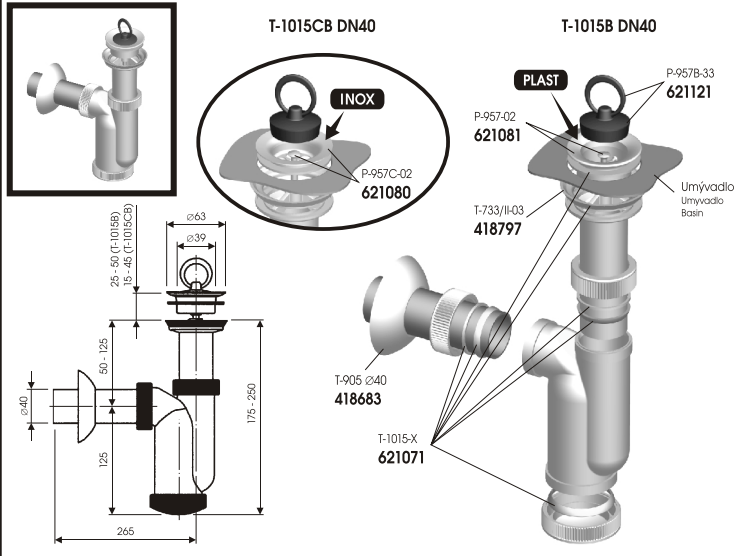

**T-1015B DN40 621357, T-1015CB DN40 621358**

**T-1016B DN40 621359, T-1016CB DN40 621360**

**SAM HOLDING, a.s.**

CIS 03  
SK AA495

www.sam-holding.sk  
Čís. výkresu: NP-1.7060.20/i  
Sklad. čís.: 735-342/8563